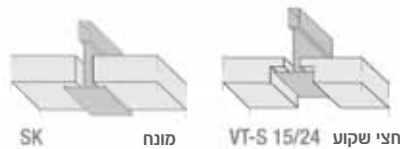

מידות -

עובי/משקל עצמי - 15 מ"מ כ-2.4 ק"ג/מ"ר

צבע לבן.

גמר -

צורת הנחה והתקנה -

ע"פ מפרט ת110 של אורבונד ובהתאם לת"י 5103, כולל התאמה למרחבים מוגנים.

ספיגת קול NRC = 0.85 (ASTM C 423)

אקוסטיקה -