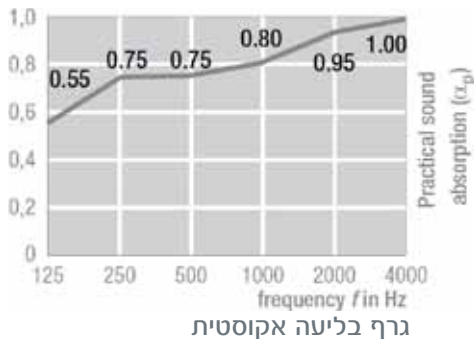

מידות -

עובי/משקל עצמי - 15 מ"מ כ-2.4 ק"ג/מ"ר

צבע לבן.

גמר -

צורת הנחה והתקנה -

ע"פ מפרט ת110 של אורבונד ובהתאם לת"י 5103, כולל התאמה למרחבים מוגנים.

ספיגת קול NRC = 0.85 (ASTM C 423)

אקוסטיקה -

$\alpha_w = 0.80$  (EN 11654)

הנחתת קול Dn,c,w=28dB (EN 20140)

החזר אור -

טע 88%

$\lambda = 0.038$  W/mK (EN 12667)

מוליכות תרמית -

טע 95% לחות יחסית.

עמידה בלחות -